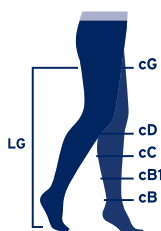

JOBST® UltraSheer

Pończochy

Miejsca pomiarowe kończyny

LG - długość kończyny od podstawy do 2 palców poniżej pośladków

	I	II	III	IV	V	VI
cG standard	43 - 48 cm	45 - 52 cm	49 - 56 cm	53 - 60 cm	56 - 64 cm	60 - 68 cm
cG wide/weit	49 - 57 cm	53 - 62 cm	57 - 67 cm	61 - 72 cm	65 - 77 cm	69 - 81 cm
cG volant	43 - 57 cm	45 - 62 cm	49 - 67 cm	53 - 72 cm	56 - 77 cm	60 - 81 cm
cD	27 - 33 cm	29 - 36 cm	32 - 39 cm	34 - 42 cm	36 - 45 cm	38 - 48 cm
cC	28 - 34 cm	30 - 37 cm	33 - 40 cm	35 - 43 cm	37 - 46 cm	39 - 49 cm
cB1	23 - 27 cm	24 - 29 cm	26 - 32 cm	29 - 35 cm	31 - 37 cm	33 - 39 cm
cB	18 - 20 cm	20 - 22 cm	22 - 24 cm	24 - 26 cm	26 - 28 cm	28 - 30 cm

LG Petite: 60 - 69 cm / Regular: 70 - 80 cm