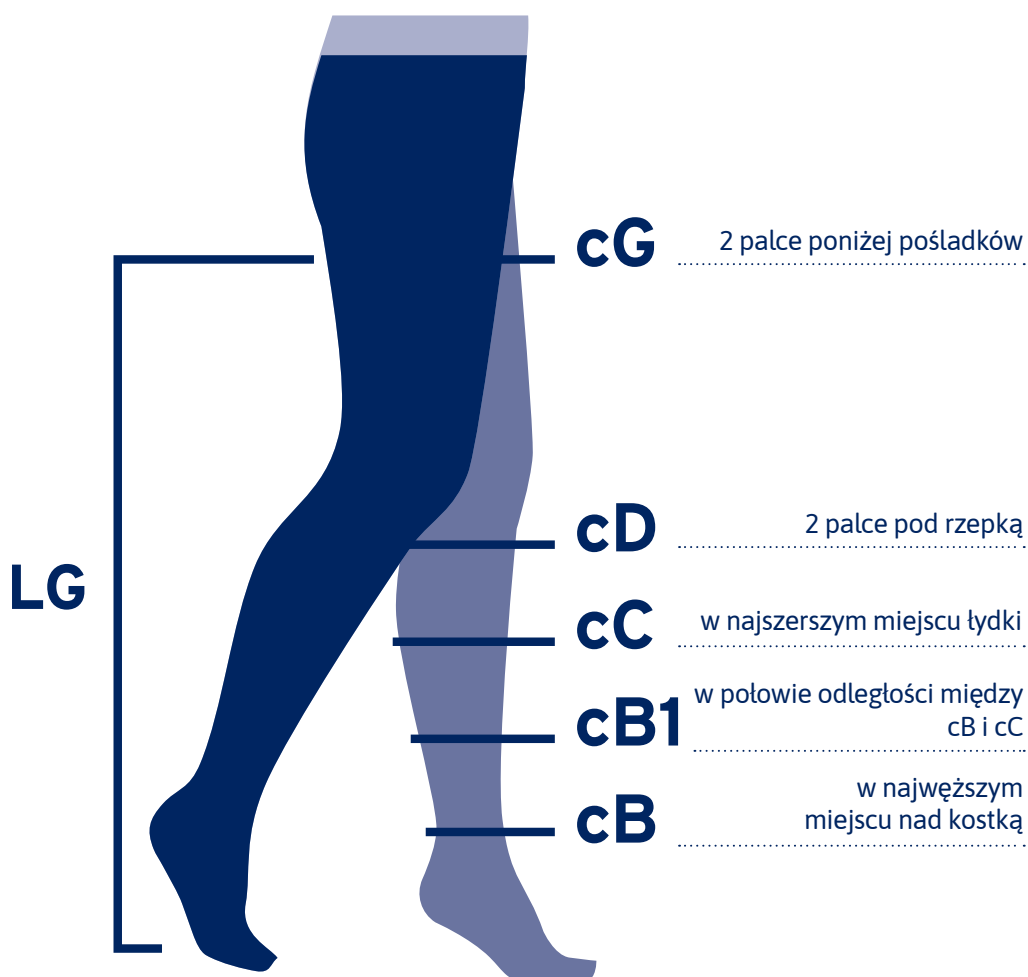

JOBST® UltraSheer

Pończochy

Miejsca pomiarowe kończyny

LG - długość kończyny od podstawy do 2 palców poniżej pośladków

	I	II	III	IV	V	VI
cG standard	43 - 48 cm	45 - 52 cm	49 - 56 cm	53 - 60 cm	56 - 64 cm	60 - 68 cm
cG wide/weit	49 - 57 cm	53 - 62 cm	57 - 67 cm	61 - 72 cm	65 - 77 cm	69 - 81 cm
cG volant	43 - 57 cm	45 - 62 cm	49 - 67 cm	53 - 72 cm	56 - 77 cm	60 - 81 cm
cD	27 - 33 cm	29 - 36 cm	32 - 39 cm	34 - 42 cm	36 - 45 cm	38 - 48 cm
cC	28 - 34 cm	30 - 37 cm	33 - 40 cm	35 - 43 cm	37 - 46 cm	39 - 49 cm
cB1	23 - 27 cm	24 - 29 cm	26 - 32 cm	29 - 35 cm	31 - 37 cm	33 - 39 cm
cB	18 - 20 cm	20 - 22 cm	22 - 24 cm	24 - 26 cm	26 - 28 cm	28 - 30 cm

LG Petite: 60 - 69 cm / Regular: 70 - 80 cm