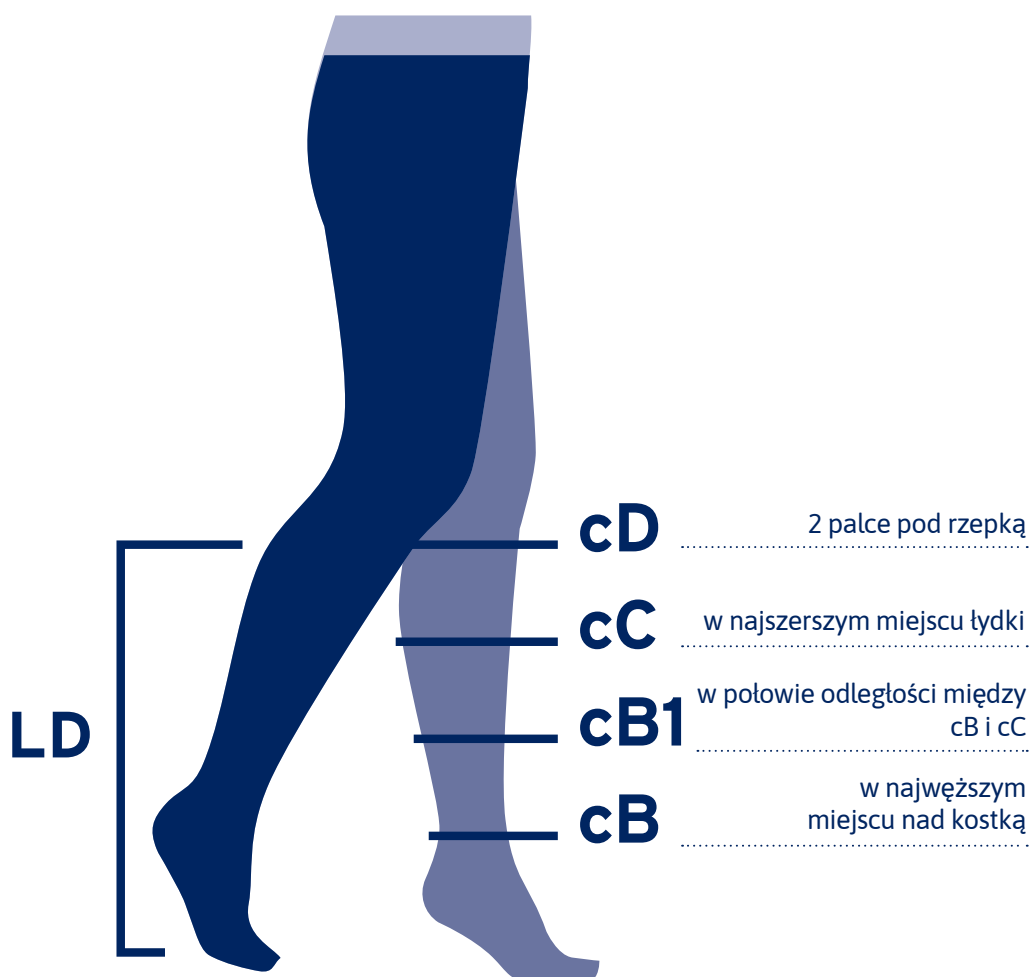

# JOBST® UltraSheer

## Transparentne podkolanówki

### Miejsca pomiarowe kończyny

**LD** - długość kończyny od podstawy do 2 palców pod rzepką

	I	II	III	IV	V	VI
cD	27 - 33 cm	29 - 36 cm	32 - 39 cm	34 - 42 cm	36 - 45 cm	38 - 48 cm
cC	28 - 34 cm	30 - 37 cm	33 - 40 cm	35 - 43 cm	37 - 46 cm	39 - 49 cm
cB1	23 - 27 cm	24 - 29 cm	26 - 32 cm	29 - 35 cm	31 - 37 cm	33 - 39 cm
cB	18 - 20 cm	20 - 22 cm	22 - 24 cm	24 - 26 cm	26 - 28 cm	28 - 30 cm

LD Petite: 34 - 39 cm / Regular: 39 - 45 cm