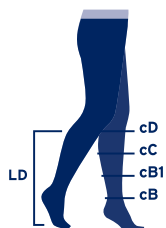

## Transparentne podkolanówki

### Miejsca pomiarowe kończyny

**LD** - długość kończyny od podstawy do 2 palców pod rzepką

	I	II	III	IV	V	VI
cD	27 - 33 cm	29 - 36 cm	32 - 39 cm	34 - 42 cm	36 - 45 cm	38 - 48 cm
cC	28 - 34 cm	30 - 37 cm	33 - 40 cm	35 - 43 cm	37 - 46 cm	39 - 49 cm
cB1	23 - 27 cm	24 - 29 cm	26 - 32 cm	29 - 35 cm	31 - 37 cm	33 - 39 cm
cB	18 - 20 cm	20 - 22 cm	22 - 24 cm	24 - 26 cm	26 - 28 cm	28 - 30 cm

LD Petite: 34 - 39 cm / Regular: 39 - 45 cm