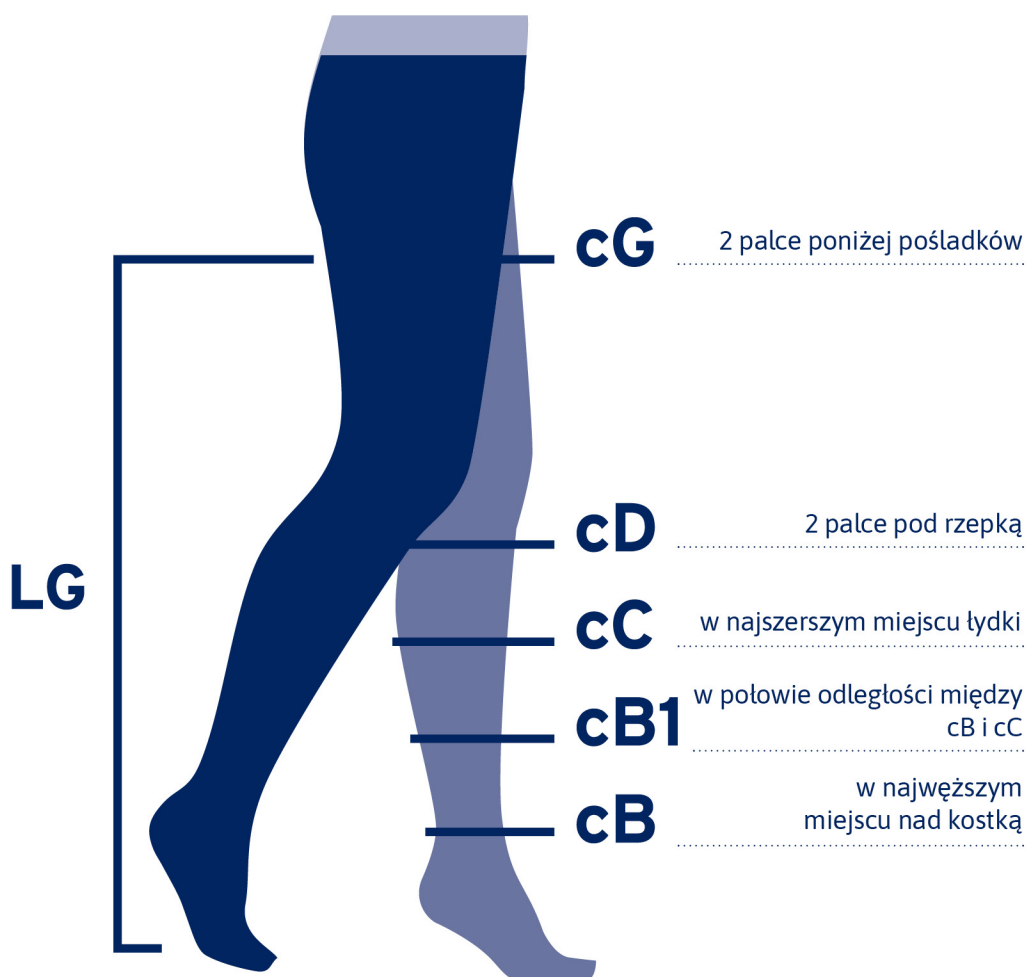

JOBST® Opaque

Pończochy

Miejsca pomiarowe kończyny

LG - długość kończyny od podstawy do 2 palców poniżej pośladków

	I	II	III	IV	V	VI
cG standard	43 - 48 cm	45 - 52 cm	49 - 56 cm	53 - 60 cm	56 - 64 cm	60 - 68 cm
cD	27 - 33 cm	29 - 36 cm	32 - 39 cm	34 - 42 cm	36 - 45 cm	38 - 48 cm
cC	28 - 34 cm	30 - 37 cm	33 - 40 cm	35 - 43 cm	37 - 46 cm	39 - 49 cm
cB1	23 - 27 cm	24 - 29 cm	26 - 32 cm	29 - 35 cm	31 - 37 cm	33 - 39 cm
cB	18 - 20 cm	20 - 22 cm	22 - 24 cm	24 - 26 cm	26 - 28 cm	28 - 30 cm

LG Petite: 60-69 cm / Regular: 70-80 cm