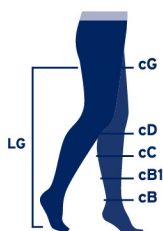

JOBST® Opaque

Pończochy

Miejsca pomiarowe kończyny

LG - długość kończyny od podstawy do 2 palców poniżej pośladków

	I	II	III	IV	V	VI
cG standard	43 - 48 cm	45 - 52 cm	49 - 56 cm	53 - 60 cm	56 - 64 cm	60 - 68 cm
cD	27 - 33 cm	29 - 36 cm	32 - 39 cm	34 - 42 cm	36 - 45 cm	38 - 48 cm
cC	28 - 34 cm	30 - 37 cm	33 - 40 cm	35 - 43 cm	37 - 46 cm	39 - 49 cm
cB1	23 - 27 cm	24 - 29 cm	26 - 32 cm	29 - 35 cm	31 - 37 cm	33 - 39 cm
cB	18 - 20 cm	20 - 22 cm	22 - 24 cm	24 - 26 cm	26 - 28 cm	28 - 30 cm

LG Petite: 60-69 cm / Regular: 70-80 cm