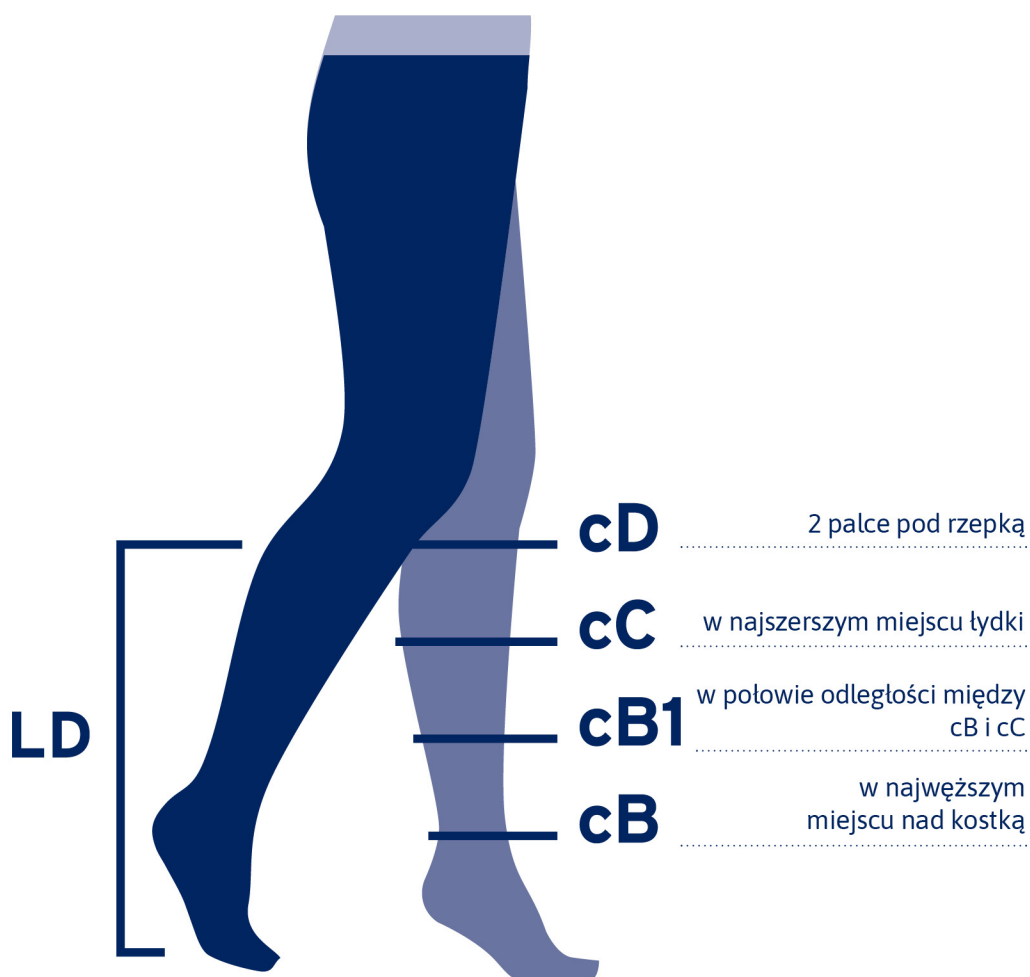

JOBST[®] forMEN Explore

Podkolanówki

Miejsca pomiarowe kończyny

LD - długość kończyny od podstawy do 2 palców pod rzepeką

	I	II	III	IV	V	VI
cD	28 - 34 cm	31 - 38 cm	34 - 41 cm	37 - 46 cm	40 - 49 cm	42 - 52 cm
cC	30 - 36 cm	32 - 40 cm	34 - 43 cm	38 - 47 cm	40 - 50 cm	43 - 53 cm
cB1	23,5 - 27,5 cm	26 - 30,5 cm	28,5 - 33 cm	31 - 36,5 cm	33,5 - 39 cm	35,5 - 41,5 cm
cB	18 - 20 cm	20 - 22 cm	22 - 24 cm	24 - 26 cm	26 - 28 cm	28 - 30 cm

LD Regular: 39-45 cm / Long: 45-51 cm