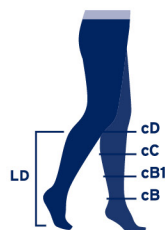

JOBST[®] forMEN Explore

Podkolanówki

Miejsca pomiarowe kończyny

LD - długość kończyny od podstawy do 2 palców pod rzepeką

	I	II	III	IV	V	VI
cD	28 - 34 cm	31 - 38 cm	34 - 41 cm	37 - 46 cm	40 - 49 cm	42 - 52 cm
cC	30 - 36 cm	32 - 40 cm	34 - 43 cm	38 - 47 cm	40 - 50 cm	43 - 53 cm
cB1	23,5 - 27,5 cm	26 - 30,5 cm	28,5 - 33 cm	31 - 36,5 cm	33,5 - 39 cm	35,5 - 41,5 cm
cB	18 - 20 cm	20 - 22 cm	22 - 24 cm	24 - 26 cm	26 - 28 cm	28 - 30 cm

LD Regular: 39-45 cm / Long: 45-51 cm